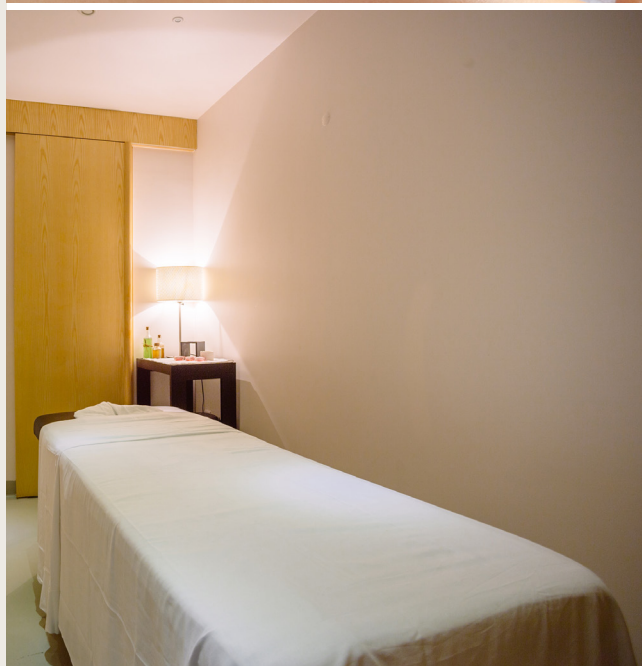

Axis Vermar

/ MASSAGENS

• Axis Signature Massage 50'

Massagem de assinatura, de pressão forte, que trabalha o corpo sem usar os dedos, realizada exclusivamente com os antebraços e os cotovelos.

65,00€

• Deep Tissue 60' / 90'

Trata profundamente os músculos libertando-os de pontos de dor, aliviando verdadeiramente a tensão e proporcionando uma melhor flexibilidade e mobilidade.

75,00€

85,00€

• Abhyanga Shareera 60' / 90'

Massagem de corpo inteiro, de movimentos livres e contínuos profundamente relaxantes.

75,00€

85,00€

• Muka Abhyanga 30'

A massagem ao couro cabeludo e face é realizada com técnicas suaves, subtis e extremamente relaxantes.

45,00€

• Griiva Skanda 30'

Massagem localizada nas costas e no pescoço, libertando rápida e eficazmente toda a tensão e stress e promovendo o bem estar.

45,00€

• Pernas Cansadas 30'

Frescura e leveza que instantaneamente elimina a sensação de inchaço e peso, minimizando a sensação desagradável de músculos entorpecidos.

45,00€

• Pada Abhyanga 30'

Os pés são partes importantes do nosso corpo e, por isso, devem ser mimados. As suas técnicas subtis trazem benefícios para o corpo, mente e espírito.

45,00€