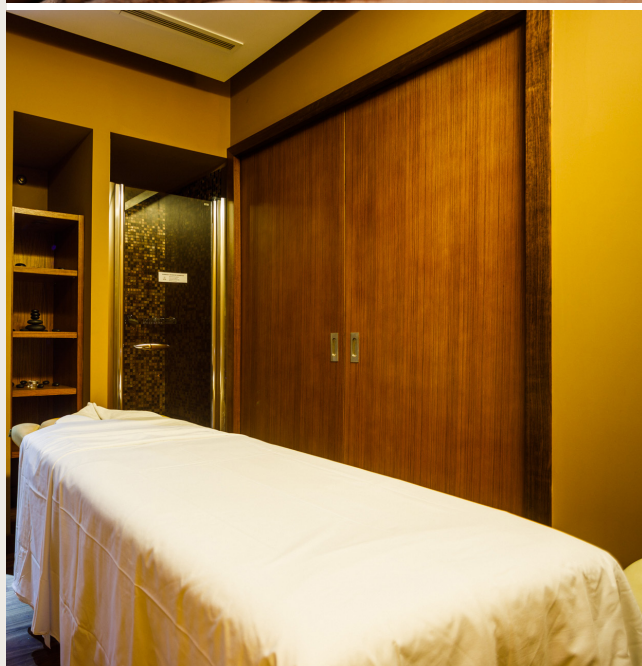

Axis Porto

/ MASSAGENS

• Axis Signature Massage 50'

Massagem de assinatura, de pressão forte, que trabalha o corpo sem usar os dedos, realizada exclusivamente com os antebraços e os cotovelos.

65,00€

• Deep Tissue 60' / 90'

Trata profundamente os músculos libertando-os de pontos de dor, aliviando verdadeiramente a tensão e proporcionando uma melhor flexibilidade e mobilidade.

75,00€

85,00€

• Abhyanga Shareera 60' / 90'

Massagem de corpo inteiro, de movimentos livres e contínuos profundamente relaxantes.

75,00€

85,00€

• Muka Abhyanga 30'

A massagem ao couro cabeludo e face é realizada com técnicas suaves, subtis e extremamente relaxantes.

45,00€

• Griiva Skanda 30'

Massagem localizada nas costas e no pescoço, libertando rápida e eficazmente toda a tensão e stress e promovendo o bem estar.

45,00€

• Pernas Cansadas 30'

Frescura e leveza que instantaneamente elimina a sensação de inchaço e peso, minimizando a sensação desagradável de músculos entorpecidos.

45,00€

• Pada Abhyanga 30'

Os pés são partes importantes do nosso corpo e, por isso, devem ser mimados. As suas técnicas subtis trazem benefícios para o corpo, mente e espírito.

45,00€